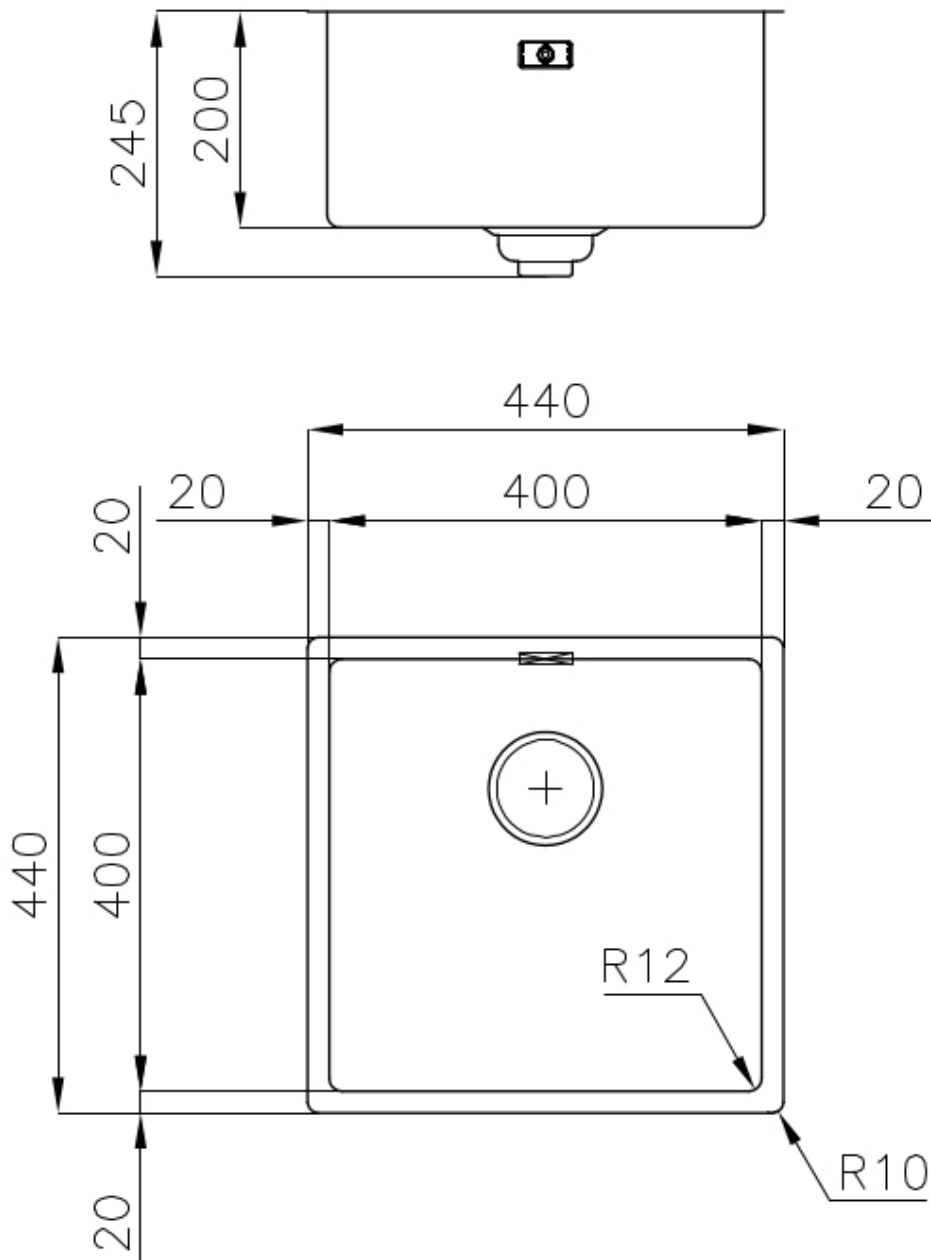

Note:

Poiché il prodotto è costituito da un'unica superficie d'acciaio senza giunture e senza interstizi, non è consentito l'uso del tritarifiuti e della piletta con controllo automatico.

DATI TECNICI