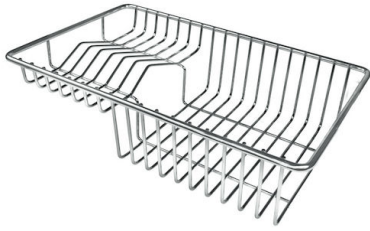

SISTEMA SALVASPAZIO

Piletta e sifone sono studiati per lasciare il maggior spazio possibile nella zona sotto-lavello, sempre più utile oggi con i sistemi di raccolta differenziata.

VASCA A RAGGIO STRETTO

Vasche con forme squadrate dal design moderno e con aumentata capienza. Per un'estetica minimal coniugata con la massima praticità.

PILETTA SPACE

Grazie al tappo in acciaio inox dona allo scarico un aspetto minimal. Space ha inoltre un ingombro limitato e permette l'ottimale utilizzo del vano sottolavello.

DETTAGLI

Bordo Installazione	Sottotop
Materiale	Acciaio inox AISI 304
Texture	Spazzolato
Base	45 cm
Dimensioni	440x440 mm
Dotazioni standard	Ganci di fissaggio, guarnizione, piletta, troppo-pieno e sifone, Imballo in scatola
Fori Mixer	Nessun foro di serie
Foro incasso	Vedi scheda tecnica
Gocciolatoio	No
Larghezza	44 cm
Misura vasca	400 x 400 mm
Numero vasche	1 vasca
Piletta	Piletta SPACE 3,5"

ACCESSORI OPZIONALI

Cestello portapiatti inox

8100 303

* solo in abbinamento con l'accessorio
8644 101

Tagliere Twin in HDPE

8644 101

**Tagliere Twin in legno Iroko con
vaschetta scolapasta in acciaio inox**